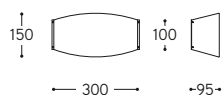

ARTICOLO ITEM	DESCRIZIONE DESCRIPTION	ATTACCO SOCKET	POTENZA POWER	PESO GR. WEIGHT GR.	VOL. IN M ³ VOL. IN M ³	PEZZI IMBALLO OUTER BOX	FASCIA PREZZO PRICE RANGE
RIVE	Applique / Wall lamp	G24d-2	18W	2.520	0,02	1	B78